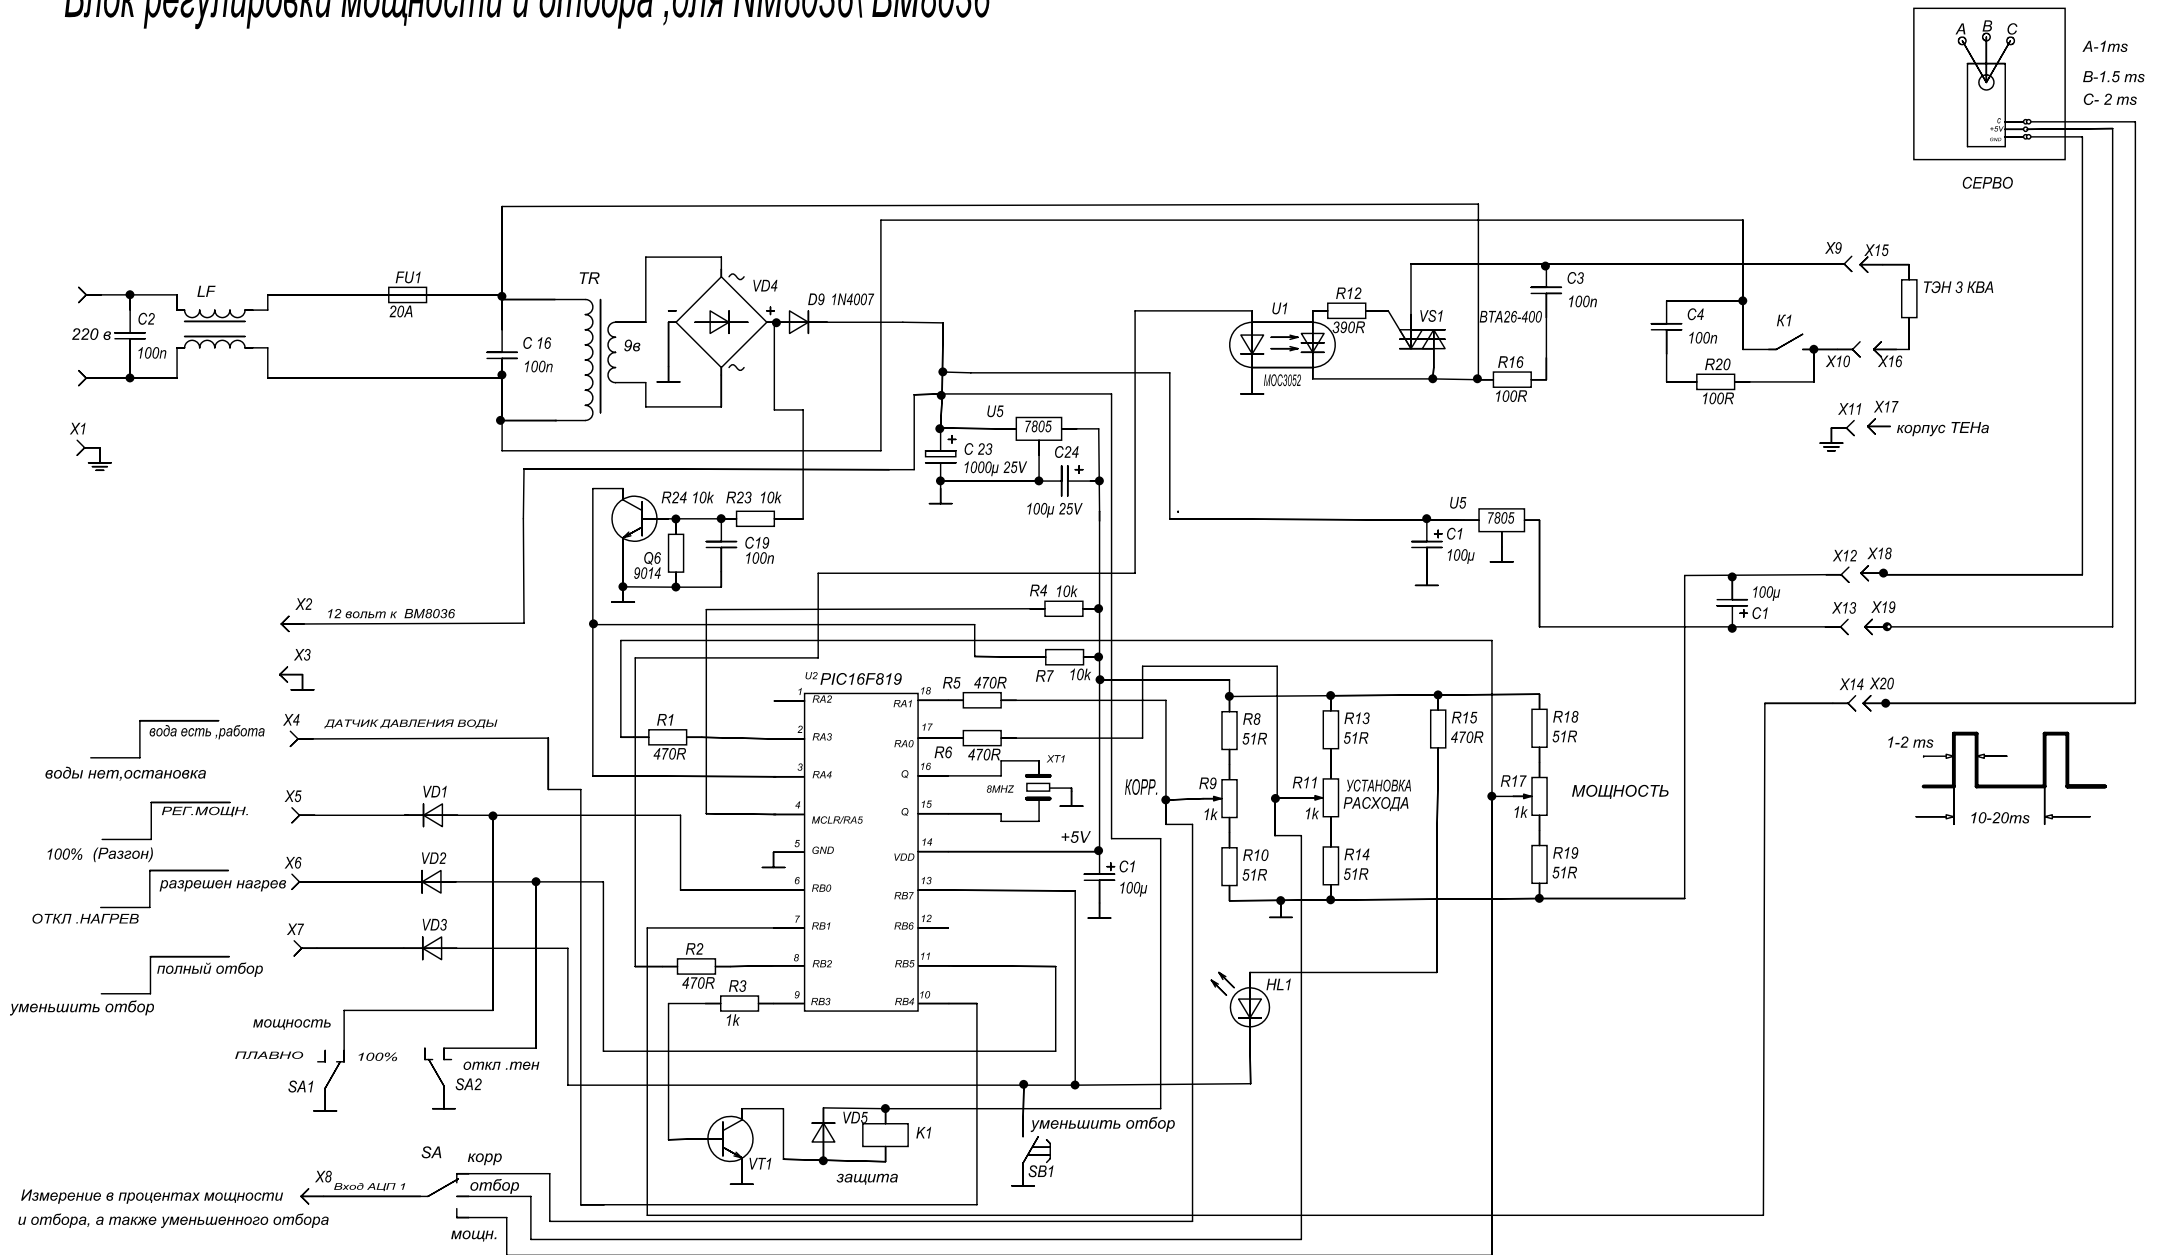

Блок регулировки мощности и отбора, для NM8036\ VM8036

разъёмы подключены к VM8036