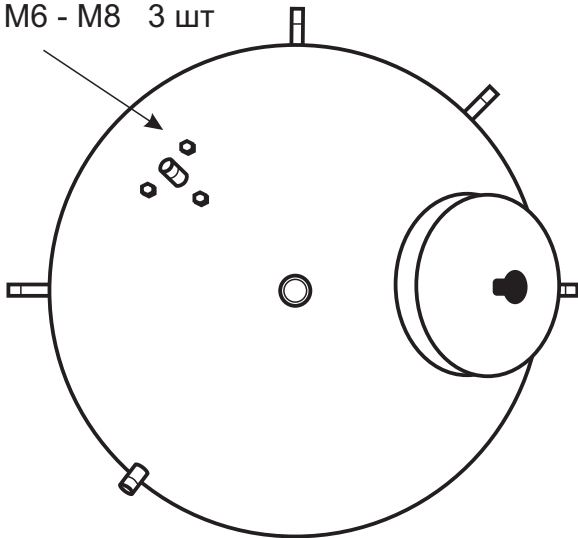

Гайка М6 - М8 3 шт

Размер 550 мм подразумевается **не более 550 мм** дабы рукой дотянуться :)

Сгоны:  
 3/4' - 2  
 1/2' - 4  
 Ниппель 1 1/4' - 1

Специально для тех, кто по кустам скрывается и для теоретиков. Это можно брать, смотреть, печатать, клеить в туалет и альбом, **НО** вывешивать ЭТО, или отдельные части ЭТОГО, на других ресурсах (сайтах, форумах) кроме ХД, **НЕЛЬЗЯ!**