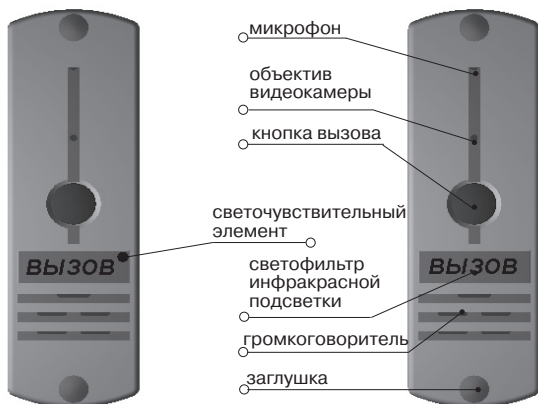

Дюбель $\varnothing 8$ мм	2 шт.
Заглушка	2 шт.
Резистор 100 Ом	1 шт.
Угловой адаптер	1 шт.
Козырек	1 шт.
Винт M2x5	3 шт.
Винт M5x25	2 шт.
Руководство по эксплуатации	1 шт.
Пакет полиэтиленовый	1 шт.
Упаковочная коробка	1 шт.

КОНСТРУКЦИЯ ПАНЕЛИ МКВ-325