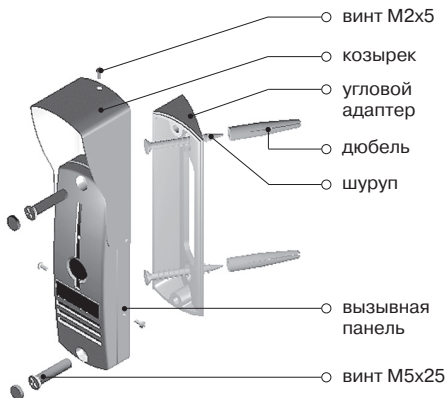

Схема установки панели с угловым адаптером