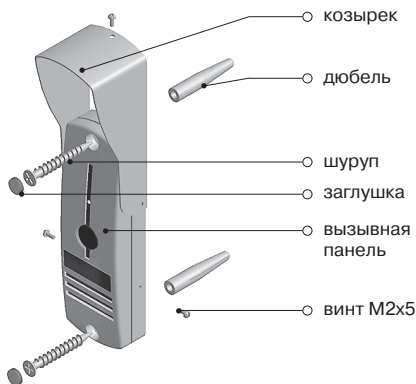

Схема установки панели