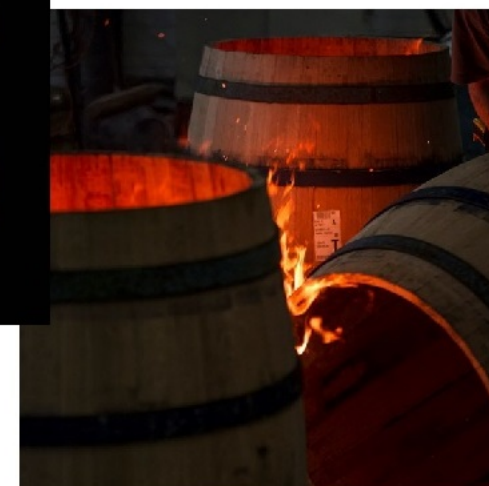

Американский дуб из Миссури:

Этот белый дуб собирается в Миссури и выдерживается там же в течении двух или трех лет.

American Oak Victoria	Размер	Толщина клепки, мм	Цена за 1 шт, в ЕВРО без НДС
Миссури, 2 года выдержки			
Bordeaux Export	225 л	27	664
Export	300 л	27	718
Export	400 л	27	970
Export	500 л	27	1273
Миссури, 3 года выдержки (ограниченное кол-во)			
Bordeaux Export	225 л	27	708