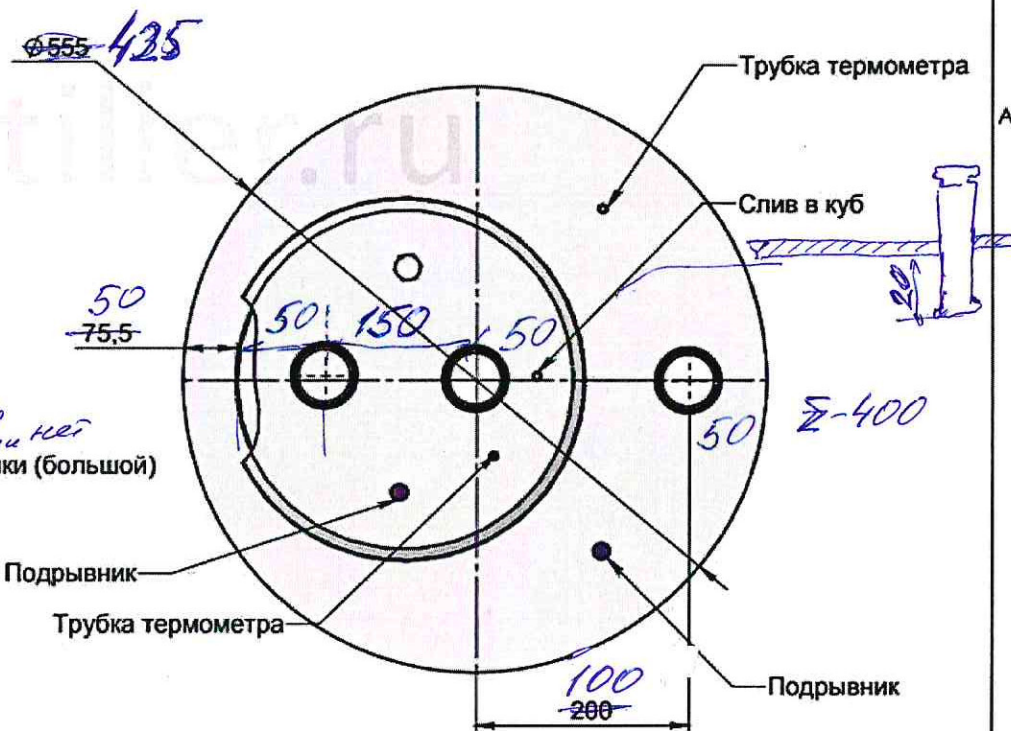

СБ

А-А (1:5)

КУБ 12 литров

Узел двигателя вак.крышки 530

Соединяем как доп крышку буфера той же прокладкой

Дистиллятор с малого куба

Увеличитель объема на 20л зиговка ДА или нет  
Винт вакуумной мешалки (большой) без изменений

ДВК50

Центрирующая опора в куб и на винт

Изм. № подл.	Подп. и дата
Изм. № дубл.	Подп. и дата
Изм. № инв.	Подп. и дата
Изм. № инв. дубл.	Подп. и дата
Изм. № инв. дубл.	Подп. и дата

Изм.	Лист	№ докум.	Подп.	Дата	СБ	Лист
						1