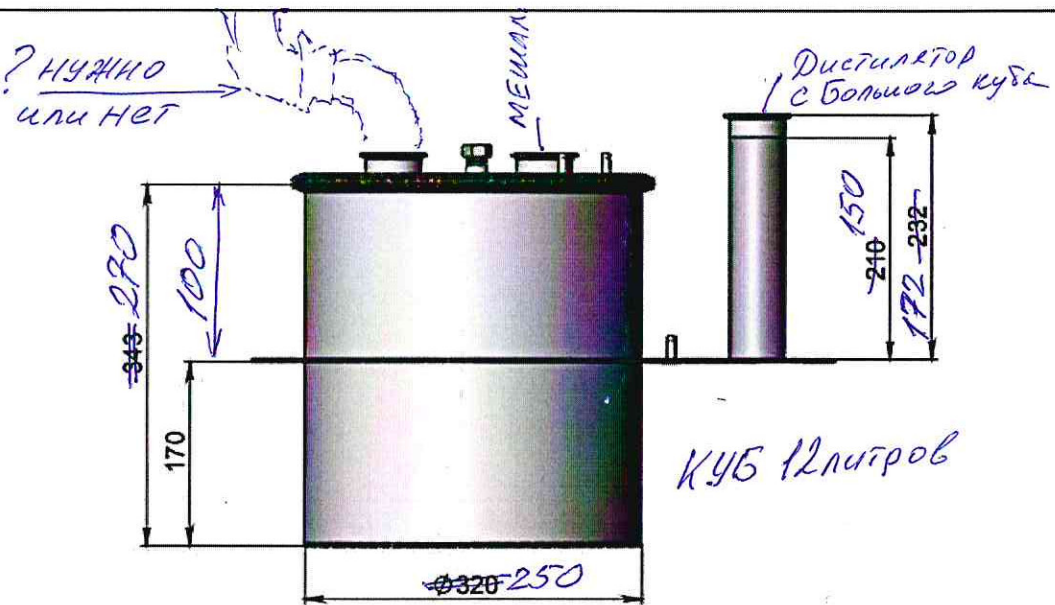

СБ

А-А (1:5)

КУБ 12 литров

Узел двигателя вак.крышки 530

Соединяем как доп крышку буфера той же прокладкой

Дистиллятор с малого куба

Увеличитель объема на 20л зиговка ДА или нет  
Винт вакуумной мешалки (большой) без изменений

ДВК50

Центрирующая опора в куб и на винт

Изм. № подл.	Подп. и дата
Изм. № дубл.	Подп. и дата
Изм. № инв.	Подп. и дата
Изм. № инв. дубл.	Подп. и дата
Изм. № инв. дубл.	Подп. и дата

Изм.	Лист	№ докум.	Подп.	Дата	СБ	Лист
						1