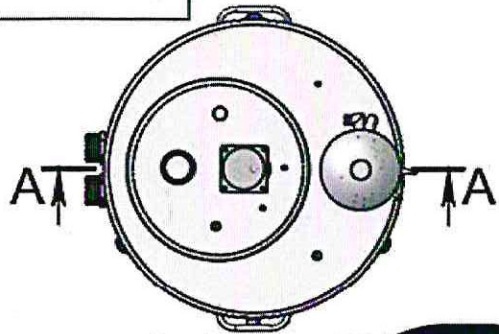

СБ

А-А (1:5)

КУБ 12 литров

Узел двигателя вак.крышки 530

Соединяем как доп крышку буфера той же прокладкой

Дистиллятор с малого куба

Увеличитель объема на 20л зиговка ДА или нет  
Винт вакуумной мешалки (большой) без изменений

ДВК50

Центрирующая опора в куб и на винт

Изм. № подл.	Подп. и дата
Изм. № дубл.	Подп. и дата
Изм. № инв.	Подп. и дата
Изм. № инв. дубл.	Подп. и дата
Изм. № инв. дубл.	Подп. и дата

Изм.	Лист	№ докум.	Подп.	Дата	СБ	Лист
						1