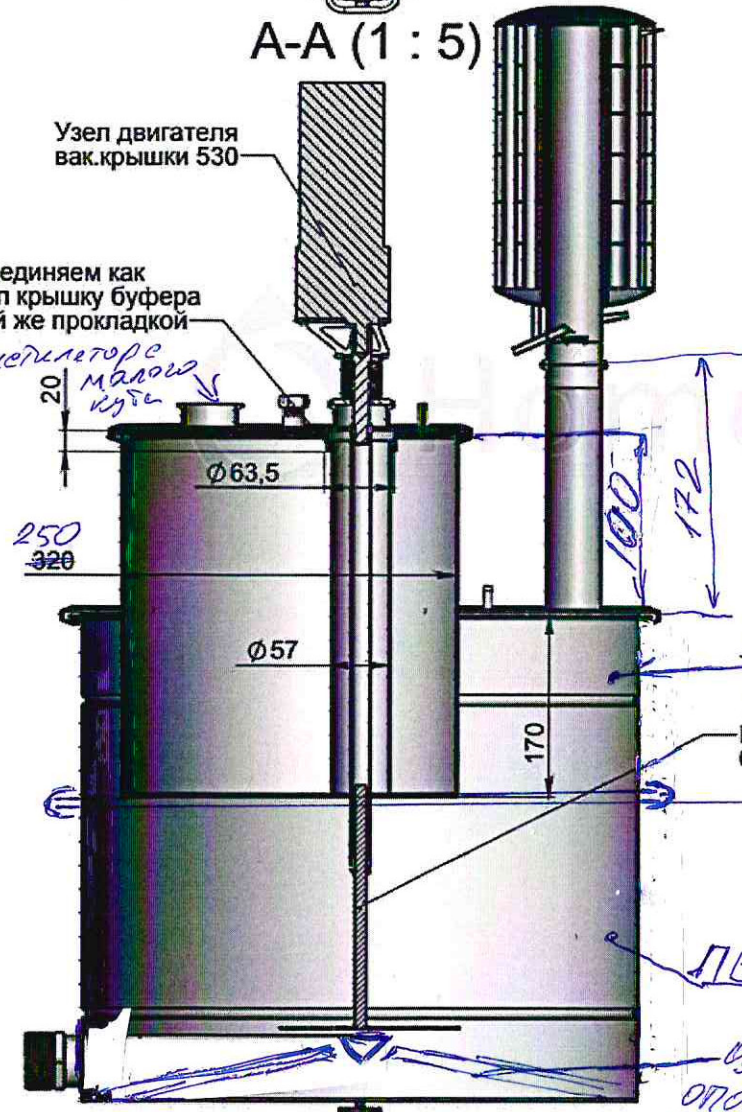

СБ

А-А (1:5)

КУБ 12 литров

Узел двигателя вак.крышки 530

Соединяем как доп крышку буфера той же прокладкой

Дистиллятор с малого куба

Увеличитель объема на 20л зиговка ДА или нет  
Винт вакуумной мешалки (большой) без изменений

ДВК50

Центрирующая опора в куб и на винт

Изм. № подл.	Подп. и дата
Изм. № дубл.	Подп. и дата
Изм. № инв.	Подп. и дата
Изм. № инв. дубл.	Подп. и дата
Изм. № инв. дубл.	Подп. и дата

Изм.	Лист	№ докум.	Подп.	Дата	СБ	Лист
						1